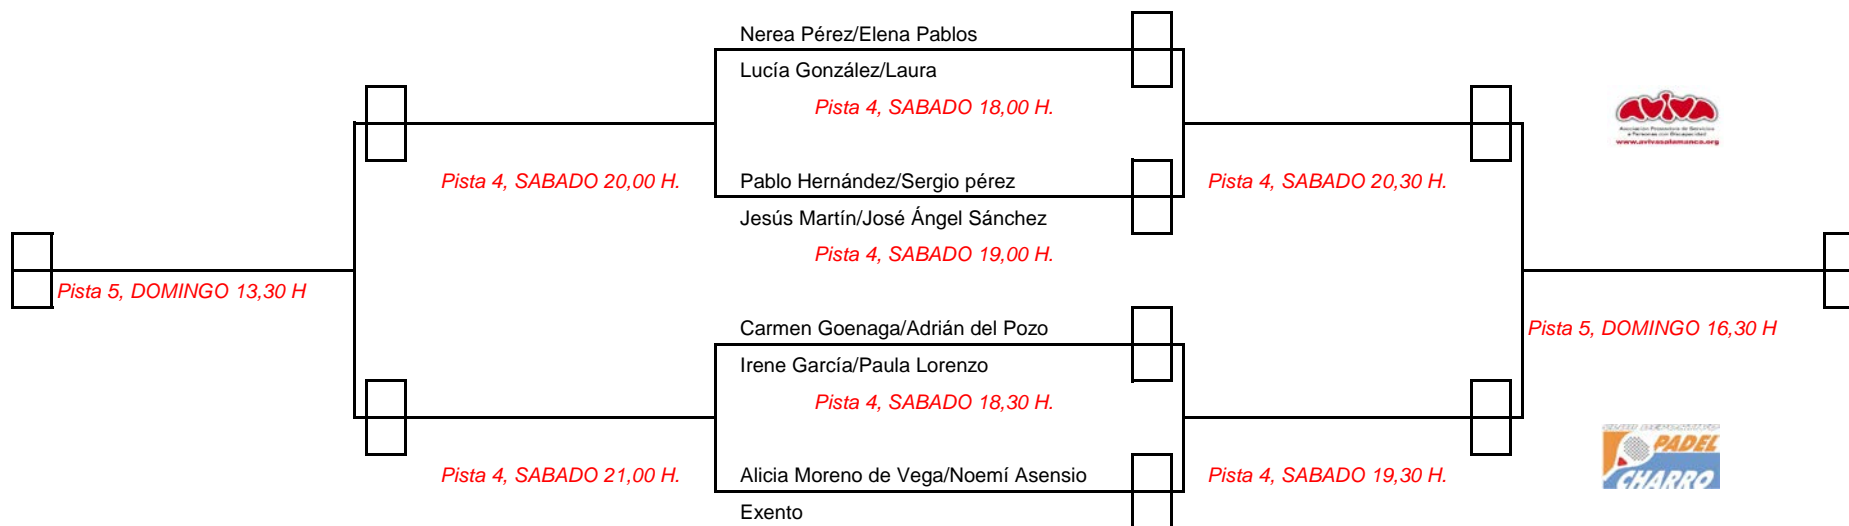

## CATEGORÍA ALEVÍN

FINAL CONSOLACION

SEMIFINALES CONSOLACION

CUARTOS DE FINAL

SEMIFINALES

FINAL

### REGLAS

Los partidos tienen una duración de 30 minutos .

El resultado se llevará por juegos conseguidos, sin acumular en sets.

El tanteo de cada juego es el tradicional.

Finalizado el tiempo, gana la pareja con más juegos a su favor.

En caso de igualdad a juegos, decide el tanteo del juego sin finalizar.

Si existe igualdad a juegos y en el tanteo del último juego, se juega un punto de oro

En el punto de oro saca la pareja que le corresponda en ese momento.